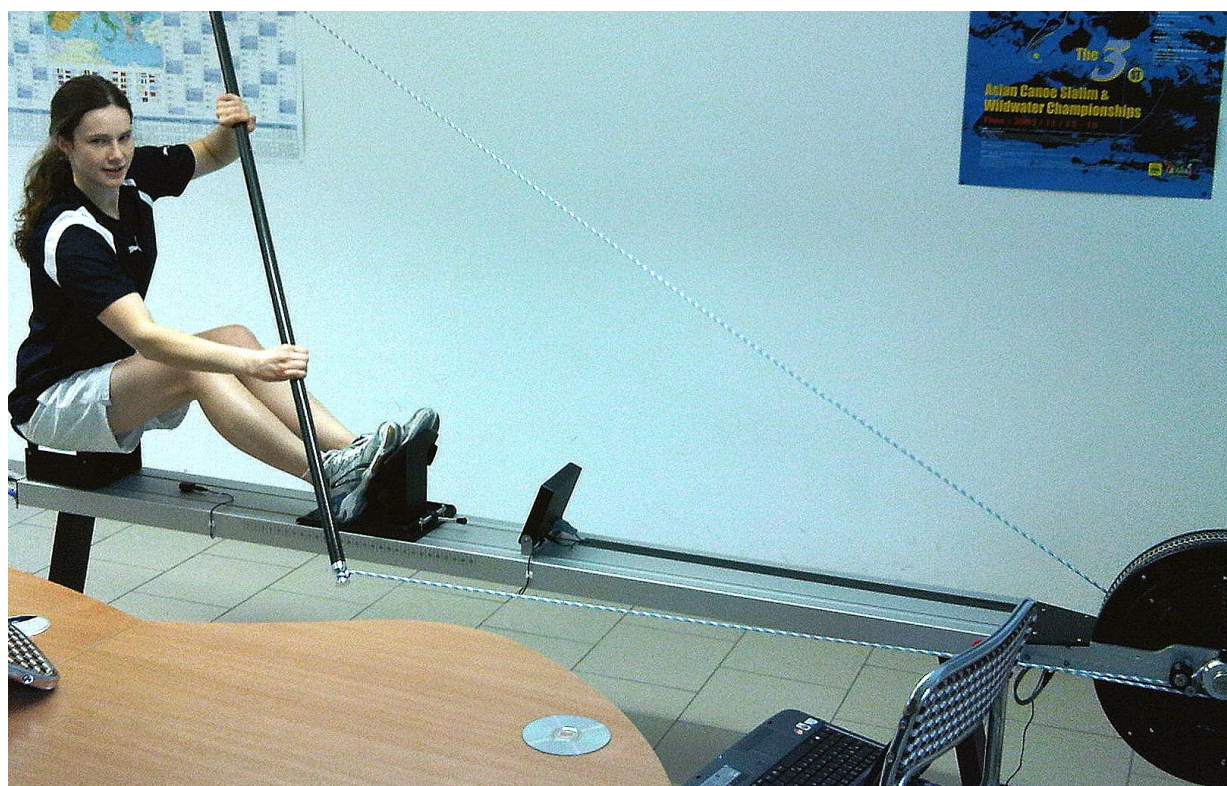

## **Das Paddelergometer ist da !!**

Nach unserem Spendenaufruf konnte innerhalb kurzer Zeit die Finanzierung des Paddelergometers sichergestellt und damit die Anschaffung initiiert werden.

Im Dezember und damit gerade rechtzeitig vor dem ersten längeren Kälteeinbruch dieses Winters konnte das Paddelergometer in Empfang genommen und seiner Bestimmung im Leistungszentrum in Hanau übergeben werden.